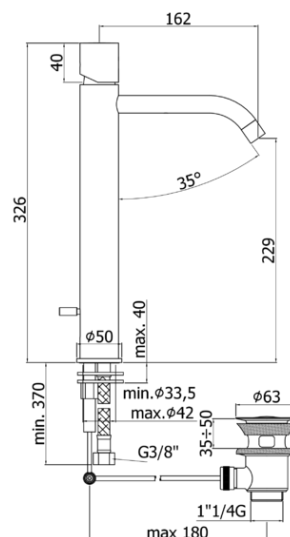

light

DESCRIZIONE | DESCRIPTION

- Miscelatore lavabo prolungato completo di:
- aeratore M16x1
- set 2 flessibili inox 3/8"G
- Tall wash basin mixer complete with:
- aerator M16x1
- set of 2 stainless steel hoses 3/8"G

ARTICOLO | ARTICLE

LIGX 085..

- con scarico automatico 1"1/4G
- with 1"1/4G pop up waste

LIGX 081..

- senza scarico
- without pop up waste

RAPPORTO PROVA PORTATA | FLOW RATE REPORT

	Uscita outlet	Pressione / Pressure (bar)									
		0,5	1	1.5	2	2.5	3	3.5	4	4.5	5
Portata / Flow rate (l / min)		4.67	6.78	8.36	9.7	10.91	11.95	12.95	13.82	14.62	15.39

DOCUMENTI TECNICI | TECHNICAL DOCUMENTS

DIAGRAMMA
PORTATA 1ISTRUZIONI
INSTALLAZIONEESPLOSO
RICAMBI
LIGX 085ESPLOSO
RICAMBI
LIGX 081